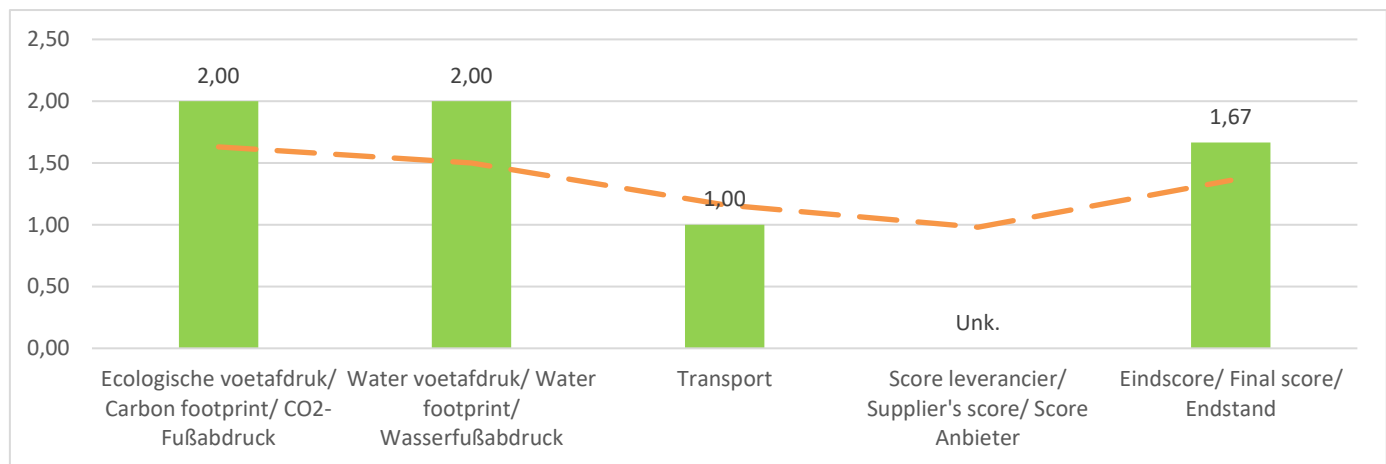

Duurzaamheid/Sustainability/Nachhaltigkeit

0 = slechtste optie/ least favorable option/schlechteste Option
2 = beste optie/ best option/ beste Option

----- = Gemiddelde score van all producten / Average score of all products/ mittlere Punktzahl aller Produkte

- For elaboration on the scores see knowledgebase (English & dutch only) -