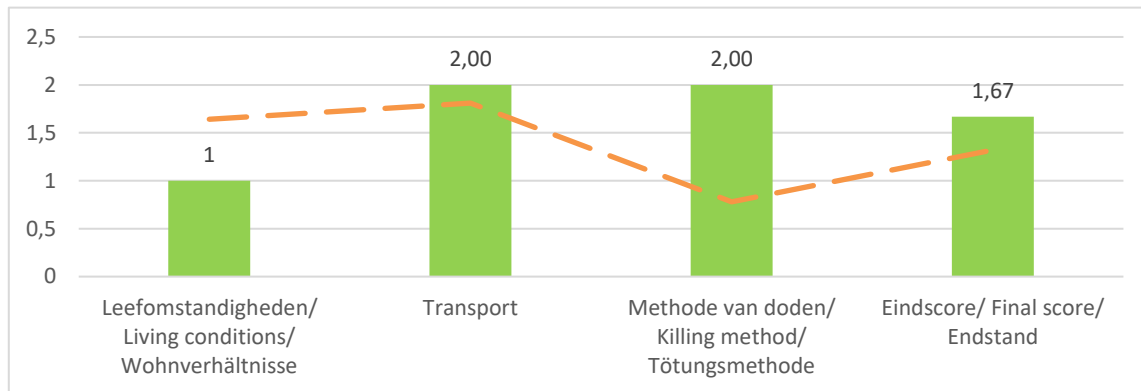

Dierenwelzijn/Animal welfare/Tierschutz

De konijnen XS zijn vleeskonijnen. Ze worden gehouden in welzijnskooien, wat betekent dat de konijnen rechtop kunnen staan en meer ruimte hebben dan conventieel gehouden konijnen. De konijnen worden gedood met gebruik van CO2.

Kaninchen XS sind Fleisch Kaninchen. Sie werden in Wohl Käfigen gehalten, was bedeutet, dass die Kaninchen aufrecht stehen können und mehr Platz haben als conventieel Kaninchen gehalten. Die Kaninchen werden mit der Verwendung von CO2 getötet.

The rabbits XS are meat rabbits. They are kept in welfare cages, which means that the rabbits can stand upright and have more space than conventionally kept rabbits. The rabbits are killed with the use of CO2.